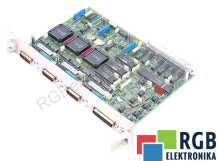

6FX1121-4BD01 5702149102 SIEMENS ID39751

Używany SIEMENS 6FX1121-4BD01
Sprzęt przetestowany i wyczyszczony.
24 miesiące gwarancji
Dedykowany kurier
Wysyłka w 24h

DANE TECHNICZNE

PRODUCENT	SIEMENS
MODEL	6FX1121-4BD01
KATEGORIA	Moduły rozszerzeń
WAGA [KG]	1.0

PRODUKTY Z OFERTY RGB ELEKTRONIKA TO:

NAJWYŻSZA JAKOŚĆ

Każdy produkt poddawany jest specjalistycznej ocenie, na podstawie najlepszej jakości, by zagwarantować ich bezawaryjną pracę. Dzięki temu możesz mieć pewność, że urządzenie **SIEMENS 6FX1121-4BD01** zostało przygotowane z największą starannością.